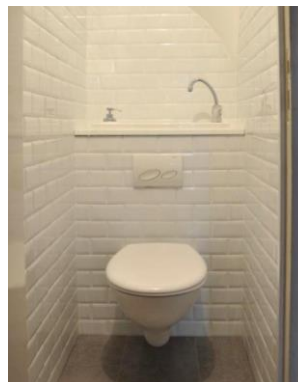

A retrouver sur

www.wici-concept.com

- Boutique en ligne avec configurateur d'options
  - Plus de 500 photos d'installations !
    - Partenaires de distribution
    - Témoignages clients
    - Foire aux questions
    - Présentation société