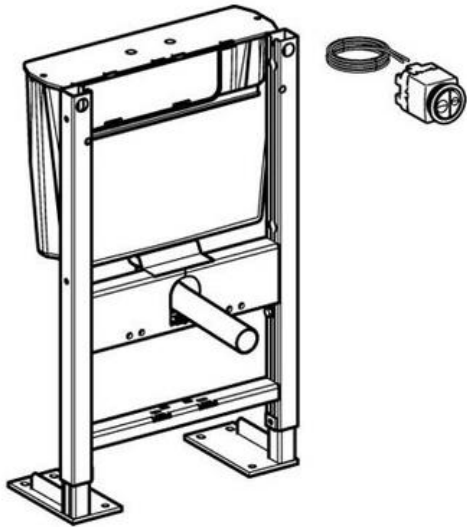

Bâti-support Geberit meuble, autoportant, faible hauteur 79cm, commande pneumatique