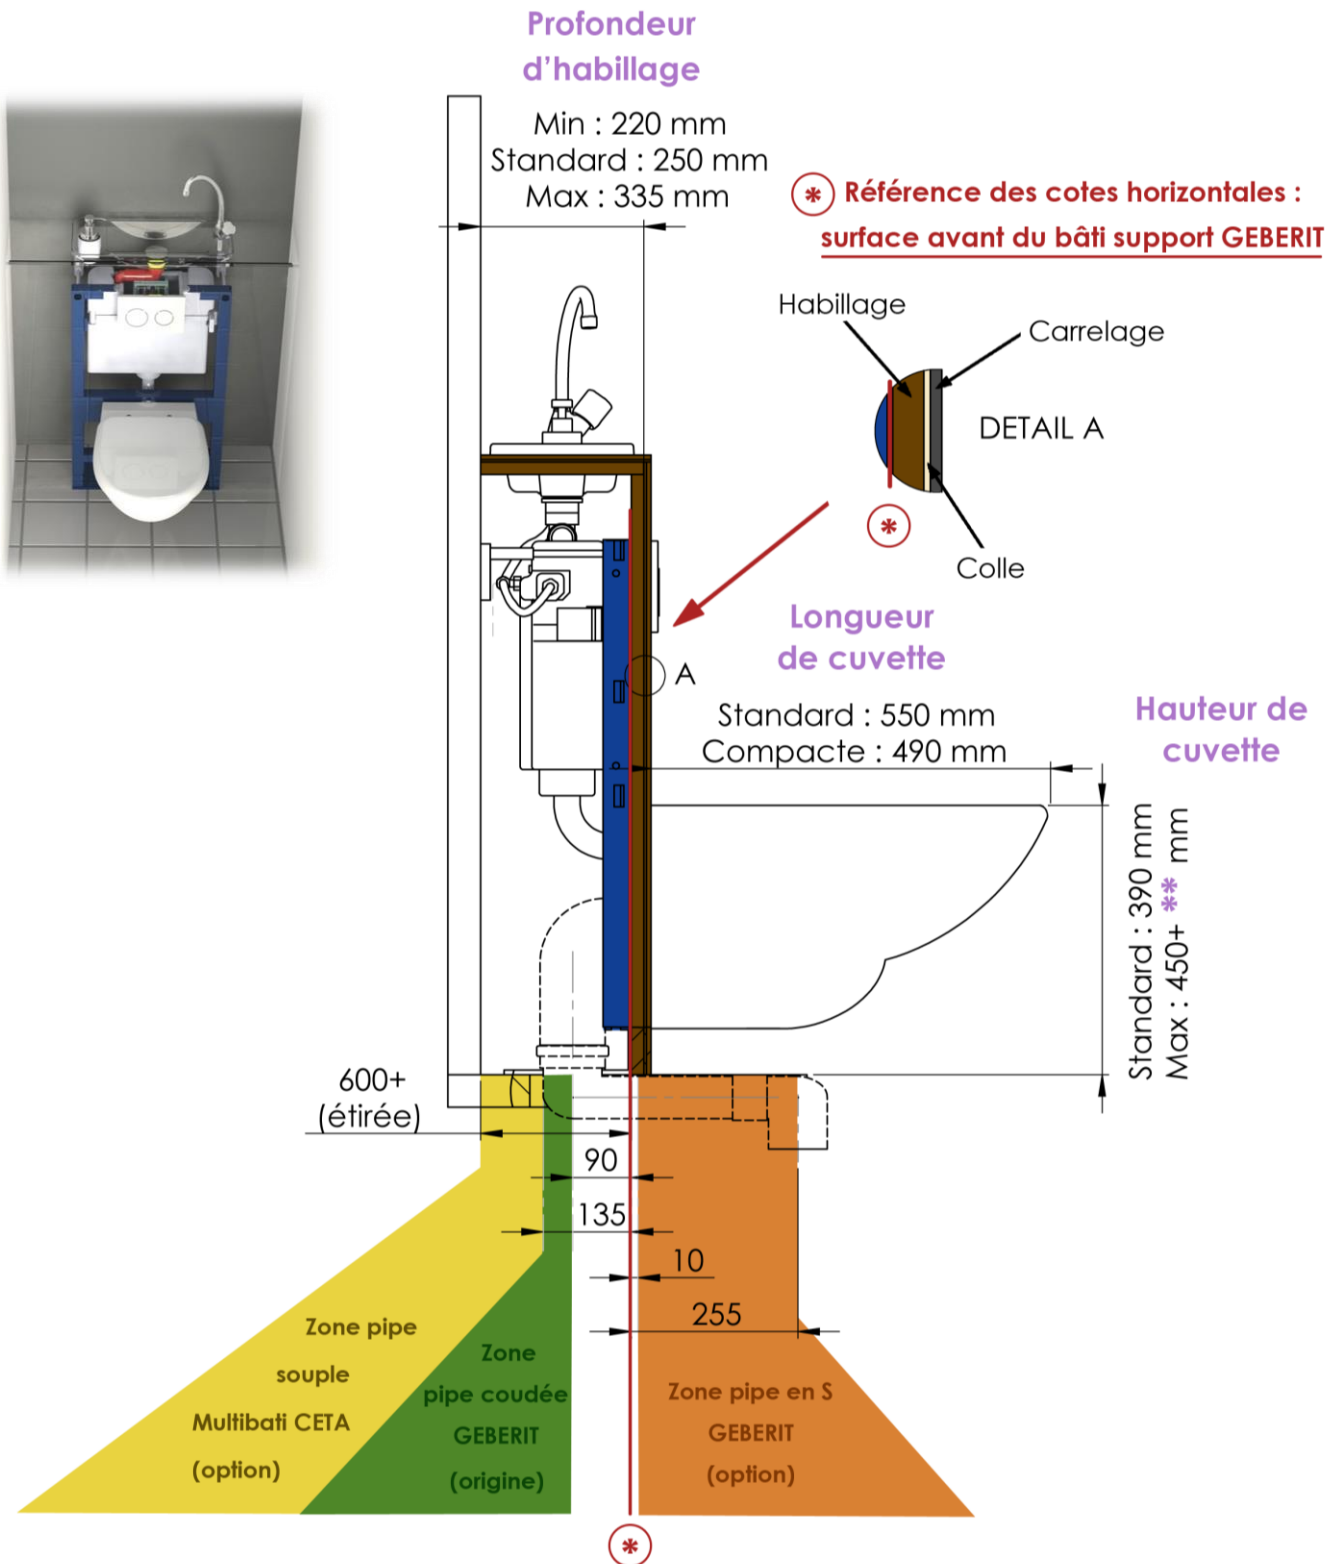

Principe d'installation

- Montage exclusif sur bâti-support faible hauteur de chez Geberit (2 modèles)
- Eau d'alimentation prélevée par robinet dédoubleur spécifique
- Eau d'évacuation guidée dans le fond réservoir du WC par un flexible
- Habillage type « caisson » ou « mur-à-mur » à réaliser ou disponible en option

Habillages type « caisson » (pour WiCi Bati[®] uniquement)

Largeur 60cm - hauteur 90cm

Finition brute, laquée (toute couleur sur demande) ou film décoratif

Encombrement en profondeur de WiCi Bati®

******  Les 2 bâtis-supports Geberit utilisés sont réglables en hauteur jusqu'à +20 cm. Toutefois, il convient de noter que relever de X cm l'assise de la cuvette WC, relèvera d'autant le lave-mains et la plaque de commande du bâti-support.

Encombrement en profondeur de WiCi Bati®

★ Configuration compacte

Longueur de pièce recommandée :

* Si ouverture porte vers l'intérieur : minimum 1515mm

* Si ouverture porte vers l'extérieur : minimum 1145mm

Encombrement en profondeur de WiCi Next[®]

**  Les 2 bâtis-supports Geberit utilisés sont réglables en hauteur jusqu'à +20 cm. Toutefois, il convient de noter que relever de X cm l'assise de la cuvette WC, relèvera d'autant le lave-mains et la plaque de commande du bâti-support.