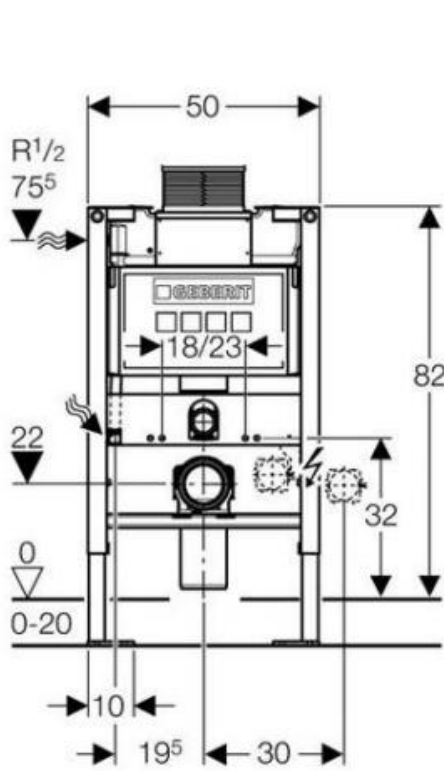

Habillage

- Habillage à réaliser soi-même, (plans fournis)
- Type «mur à mur» (pièce WC jusqu'à 110 cm de large) en finition brute (pour carrelage), laquée (toute couleur sur demande) ou film décoratif 3M
- Type «caisson» (longueur 60cm) dans les mêmes finitions que le type «à mur» - WiCi Bati uniquement

Pipe d'évacuation Multibati

- Pipe Geberit 90° rigide
- Flexible spiralé CETA Multibati, longueur 37 à 62cm

Bâti-support Geberit Duofix Oméga (ex UP200)

faible hauteur 82cm, autoportant, commande mécanique