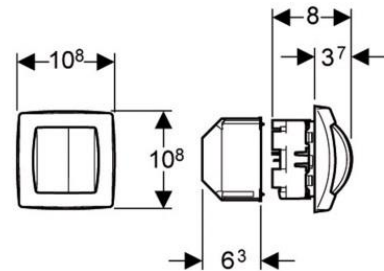

Bâti-support Geberit meuble, autoportant, faible hauteur 79cm, commande pneumatique