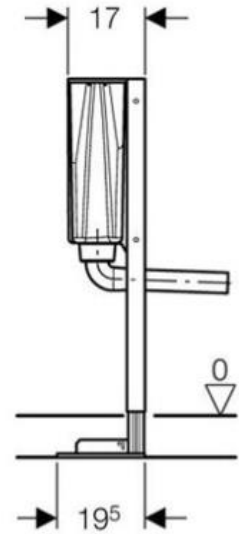

Bâti-support Geberit meuble, autoportant, faible hauteur 79cm, commande pneumatique