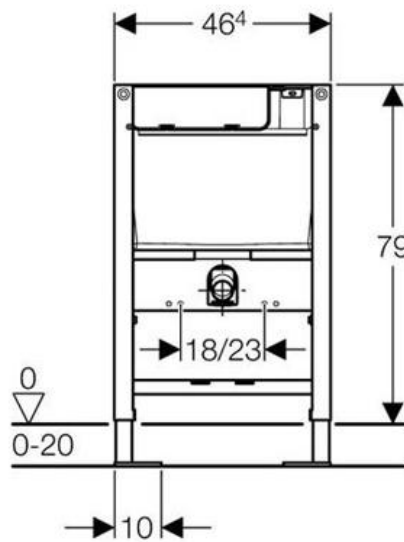

Bâti-support Geberit meuble, autoportant, faible hauteur 79cm, commande pneumatique