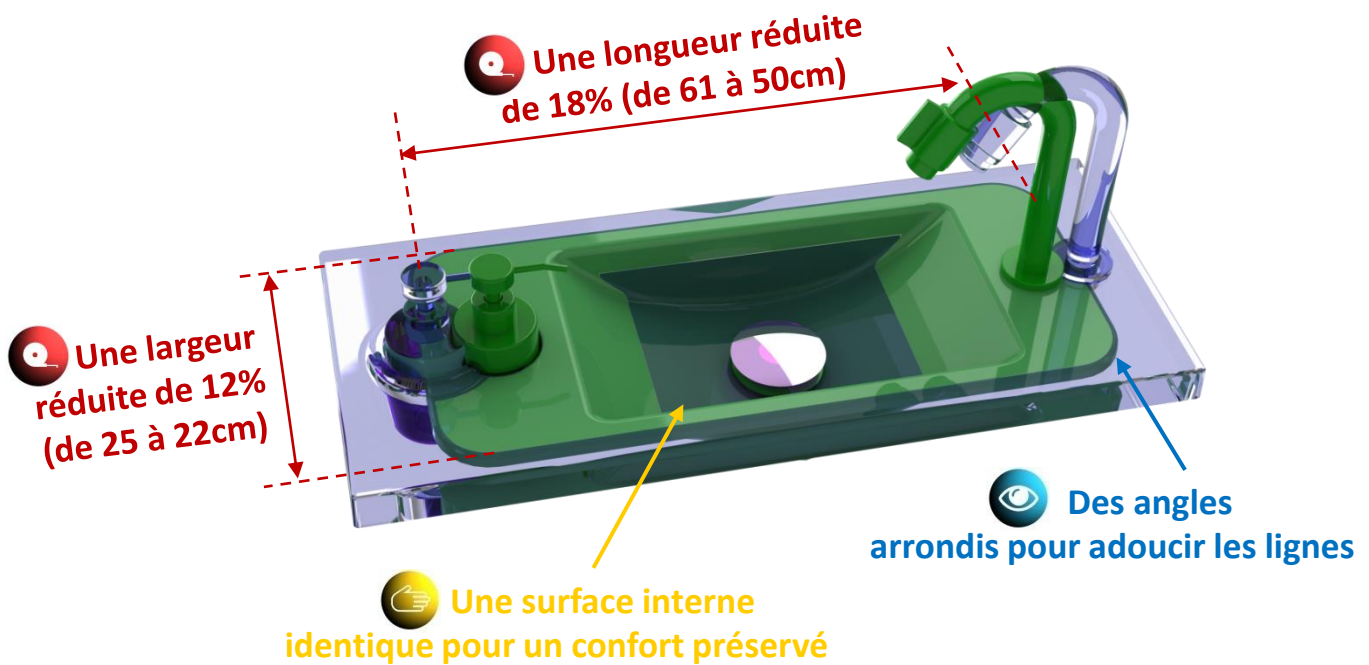

Elle dispose par ailleurs des mêmes possibilités de configuration.