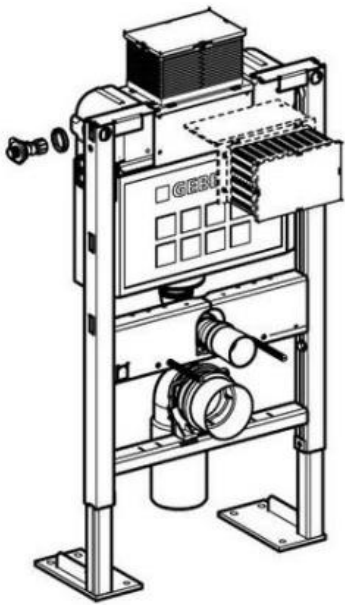

Bâti-support Geberit Duofix Oméga (ex UP200)

faible hauteur 82cm, autoportant, commande mécanique