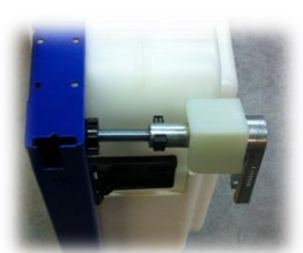

Tiges filetées acier