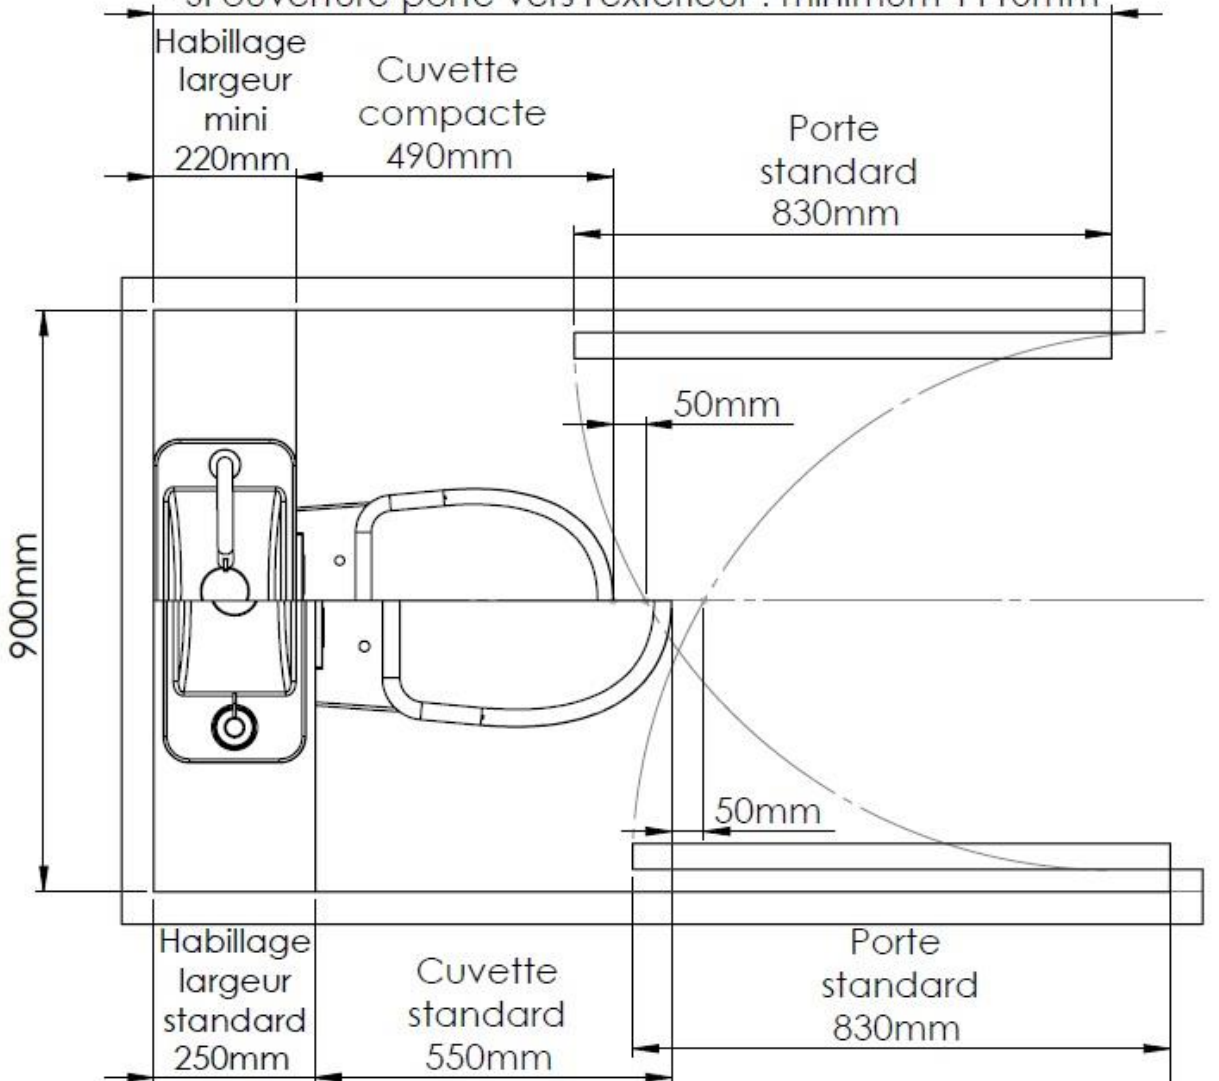

Principe d'installation

- Montage exclusif sur bâti-support faible hauteur de chez Geberit (2 modèles)
- Eau d'alimentation prélevée par robinet dédoubleur spécifique
- Eau d'évacuation guidée dans le fond réservoir du WC par un flexible
- Habillage type « caisson » ou « mur-à-mur » à réaliser ou disponible en option

Configuration totale d'un WiCi Bati® - WiCi Next®

Design de vasque

- Vasque WiCi Bati «carrée» (Design 1), dimensions (60x25cm)
- Vasque WiCi Bati «ronde» (Design 2), dimensions (60x25cm)
- Vasque WiCi Bati «pente» (Design 3), dimensions (60x25cm)
- Vasque WiCi Next (Design carré unique), dimensions (50x22cm)

Encombrement en profondeur de WiCi Next[®]

**  Les 2 bâtis-supports Geberit utilisés sont réglables en hauteur jusqu'à +20 cm. Toutefois, il convient de noter que relever de X cm l'assise de la cuvette WC, relèvera d'autant le lave-mains et la plaque de commande du bâti-support.

★ Configuration standard

Longueur de pièce minimum recommandée :

* Si ouverture porte vers l'intérieur : minimum 1570mm

* Si ouverture porte vers l'extérieur : minimum 1200mm

A retrouver sur

www.wici-concept.com