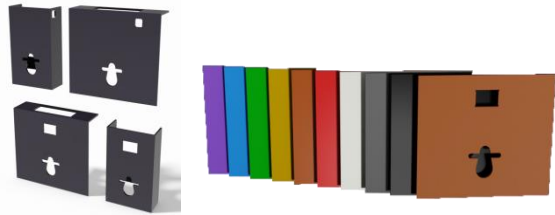

Habillage

- Habillage à réaliser soi-même, (plans fournis)
- Type «mur à mur» (pièce WC jusqu'à 110 cm de large) en finition brute (pour carrelage), laquée (toute couleur sur demande) ou film décoratif 3M
- Type «caisson» (longueur 60cm) dans les mêmes finitions que le type «à mur» - WiCi Bati uniquement

Douchette hygiène WC

- Plastique blanc, avec raccordement
- Métal chromé, avec raccordement