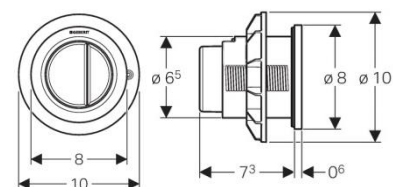

Bâti-support Geberit meuble, autoportant, faible hauteur 79cm, commande pneumatique