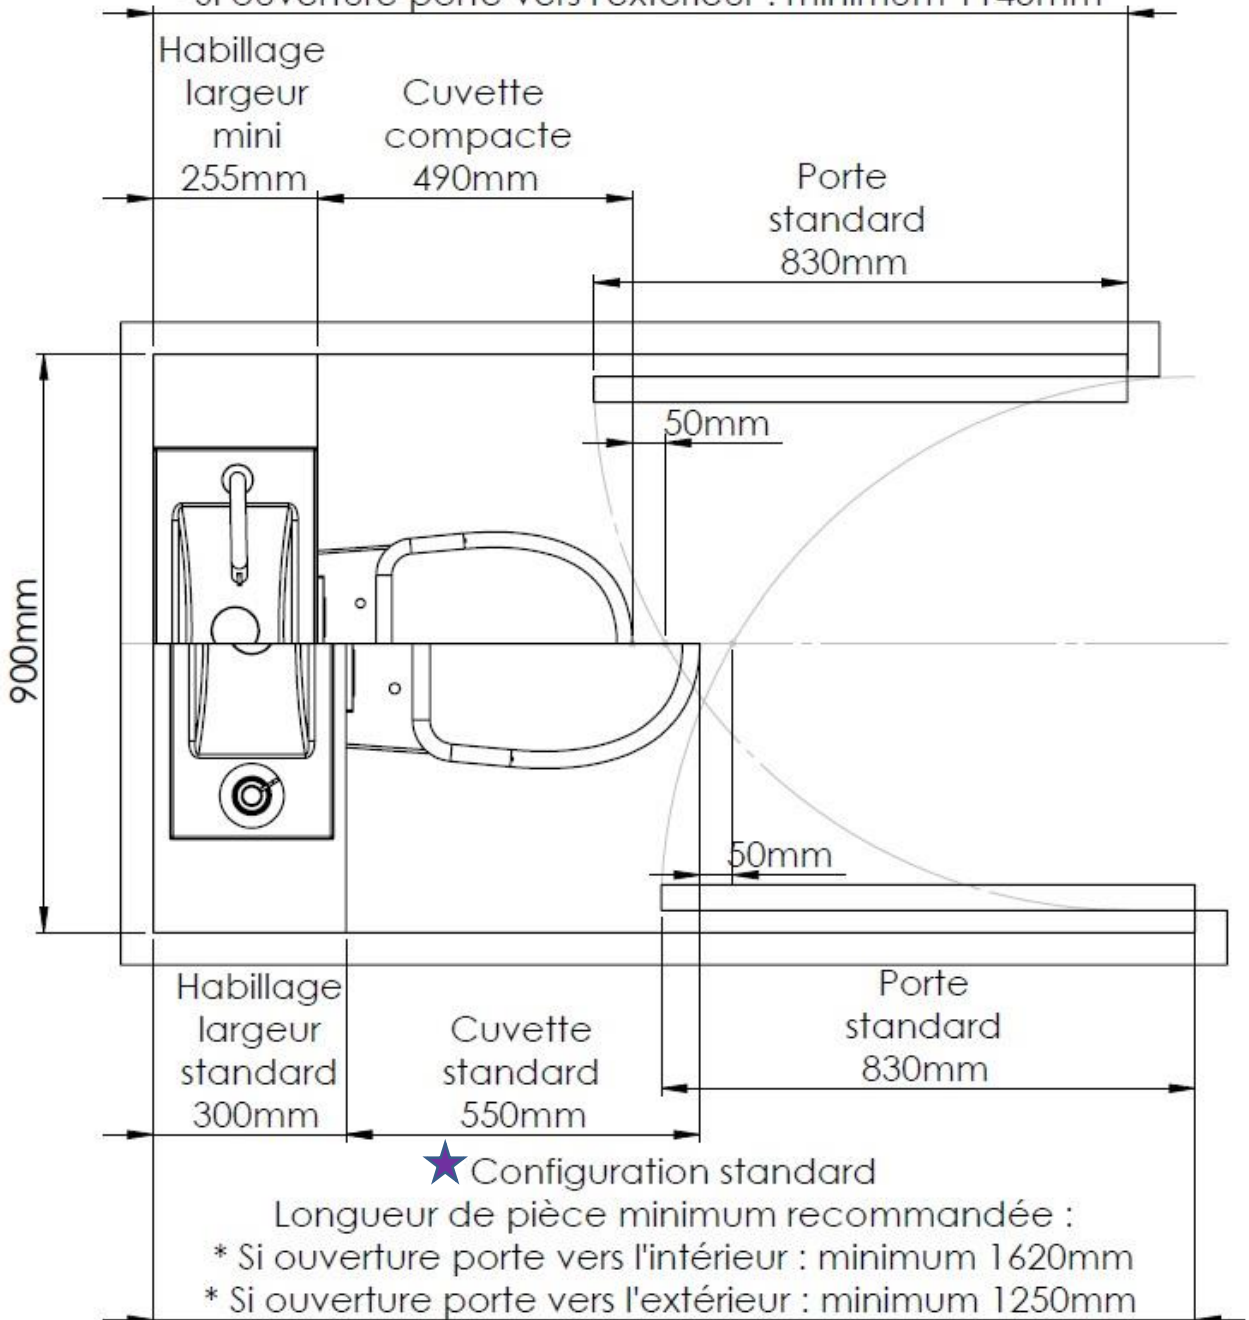

Principe d'installation

- Montage exclusif sur bâti-support faible hauteur de chez Geberit (2 modèles)
- Eau d'alimentation prélevée par robinet dédoubleur spécifique
- Eau d'évacuation guidée dans le fond réservoir du WC par un flexible
- Habillage type « caisson » ou « mur-à-mur » à réaliser ou disponible en option

Habillages type « caisson » (pour WiCi Bati[®] uniquement)

Largeur 60cm - hauteur 90cm

Finition brute, laquée (toute couleur sur demande) ou film décoratif

Encombrement en profondeur de WiCi Bati®

******  Les 2 bâtis-supports Geberit utilisés sont réglables en hauteur jusqu'à +20 cm. Toutefois, il convient de noter que relever de X cm l'assise de la cuvette WC, relèvera d'autant le lave-mains et la plaque de commande du bâti-support.

Encombrement en profondeur de WiCi Bati®

★ Configuration compacte

Longueur de pièce recommandée :

* Si ouverture porte vers l'intérieur : minimum 1515mm

* Si ouverture porte vers l'extérieur : minimum 1145mm

Encombrement en profondeur de WiCi Next[®]

**  Les 2 bâtis-supports Geberit utilisés sont réglables en hauteur jusqu'à +20 cm. Toutefois, il convient de noter que relever de X cm l'assise de la cuvette WC, relèvera d'autant le lave-mains et la plaque de commande du bâti-support.