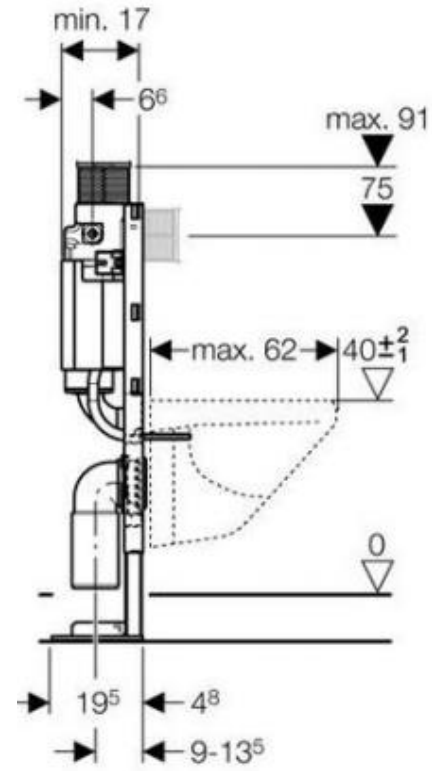

Pipe d'évacuation Multibati

- Pipe Geberit 90° rigide
- Flexible spiralé CETA Multibati, longueur 37 à 62cm

Bâti-support Geberit Duofix Oméga (ex UP200)

faible hauteur 82cm, autoportant, commande mécanique