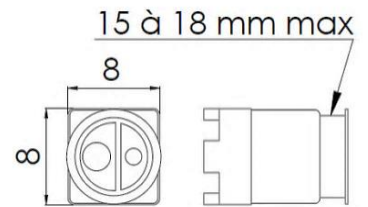

Bâti-support Geberit meuble, autoportant, faible hauteur 79cm, commande pneumatique