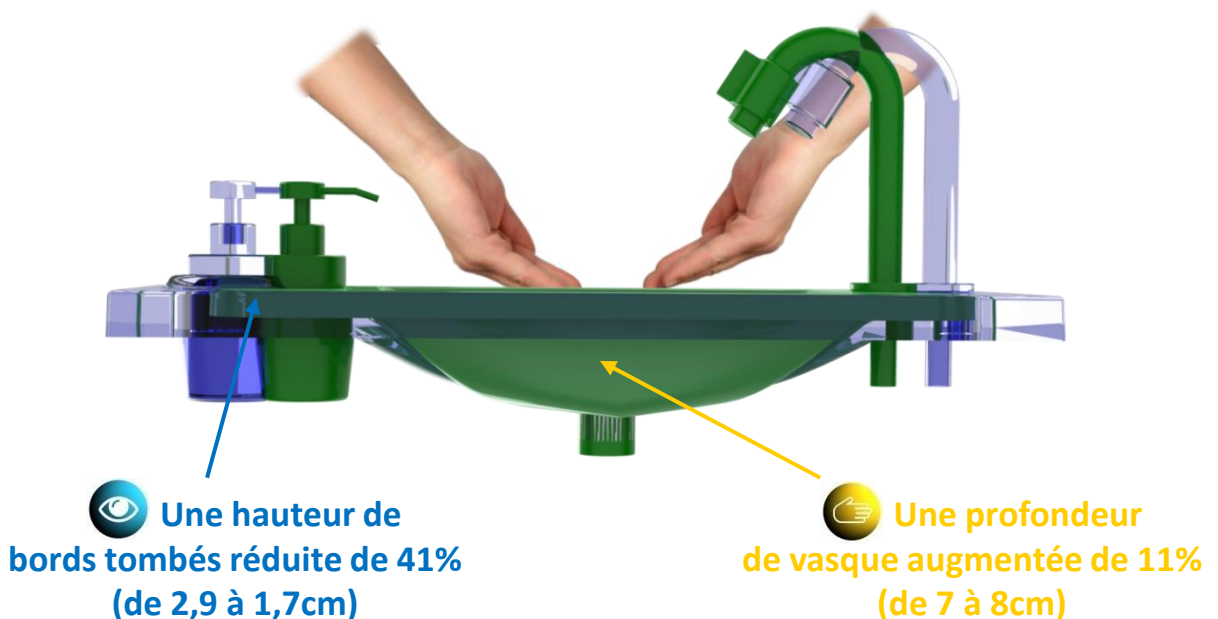

Elle dispose par ailleurs des mêmes possibilités de configuration.