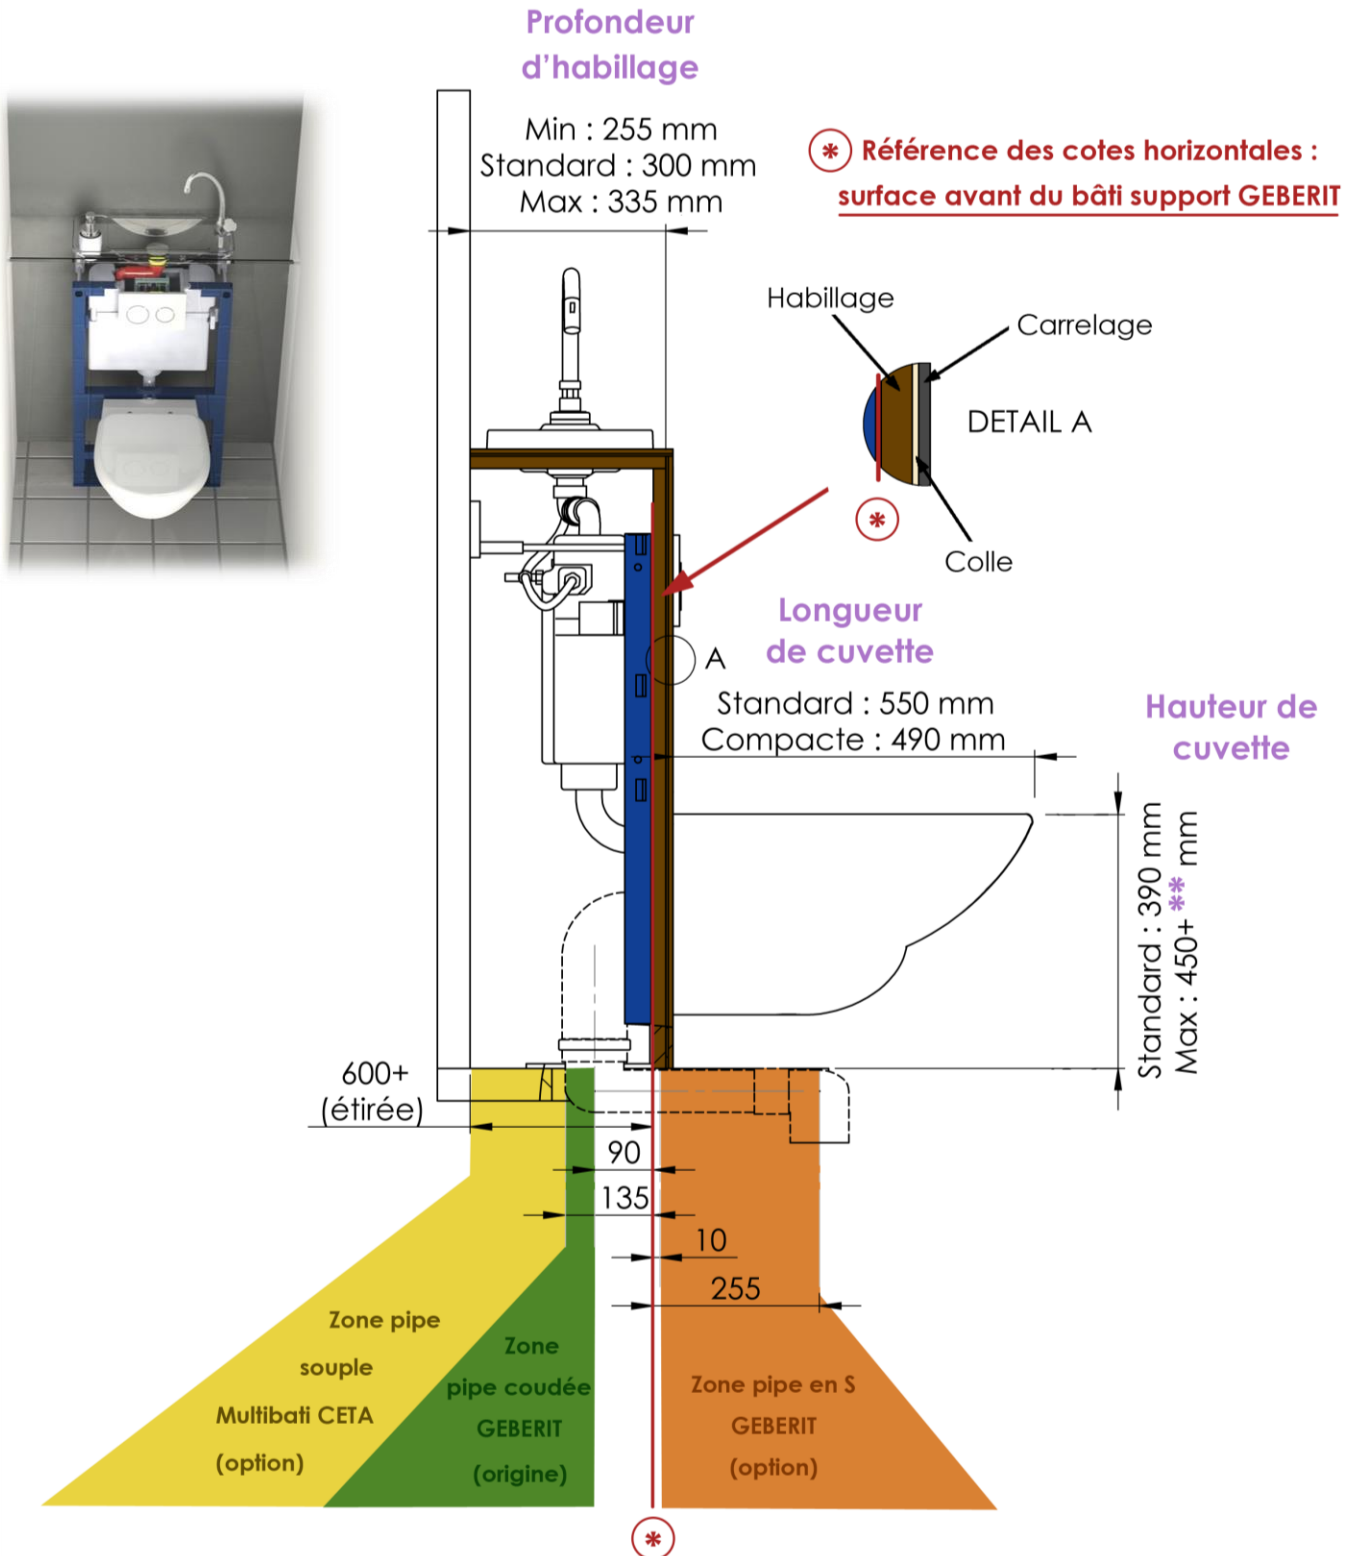

Principe d'installation

- Montage exclusif sur bâti-support faible hauteur de chez Geberit (2 modèles)
- Eau d'alimentation prélevée par robinet dédoubleur spécifique
- Eau d'évacuation guidée dans le fond réservoir du WC par un flexible
- Habillage type « caisson » ou « mur-à-mur » à réaliser ou disponible en option

Pipe d'évacuation Multibati

- Pipe Geberit 90° rigide
- Flexible spiralé CETA Multibati, longueur 37 à 62cm

Bâti-support Geberit Duofix Oméga (ex UP200)

faible hauteur 82cm, autoportant, commande mécanique

Habillages type « caisson » (pour WiCi Bati[®] uniquement)

Largeur 60cm - hauteur 90cm

Finition brute, laquée (toute couleur sur demande) ou film décoratif

Encombrement en profondeur de WiCi Bati®

******  Les 2 bâtis-supports Geberit utilisés sont réglables en hauteur jusqu'à +20 cm. Toutefois, il convient de noter que relever de X cm l'assise de la cuvette WC, relèvera d'autant le lave-mains et la plaque de commande du bâti-support.