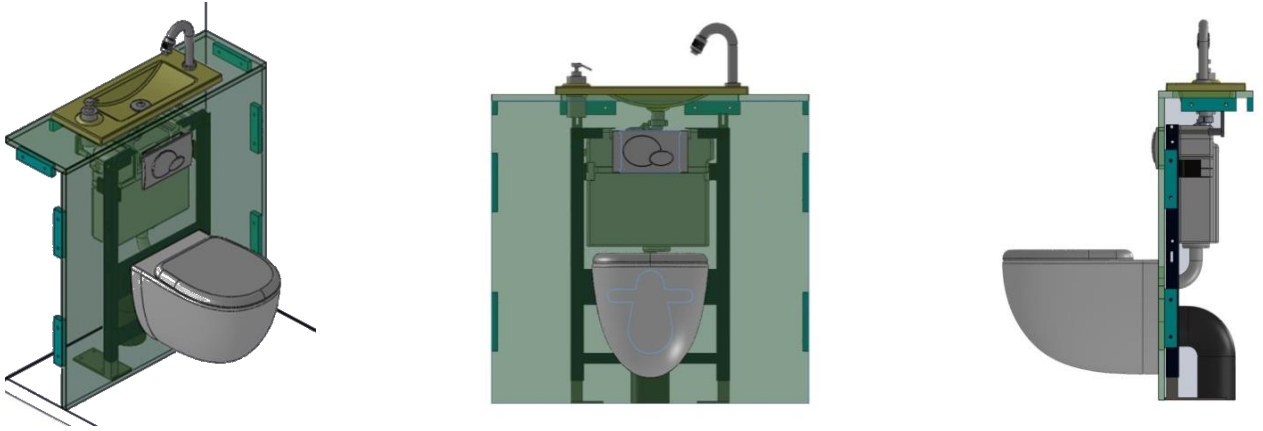

Principe d'installation

- Montage exclusif sur bâti-support faible hauteur de chez Geberit (2 modèles)
- Eau d'alimentation prélevée par robinet dédoubleur spécifique
- Eau d'évacuation guidée dans le fond réservoir du WC par un flexible
- Habillage type « caisson » ou « mur-à-mur » à réaliser ou disponible en option

Bâti-support Geberit meuble, autoportant, faible hauteur 79cm, commande pneumatique

Synthèse comparative des deux modèles de bâti-support Geberit

- Ce qui est identique :
 - Les châssis métalliques ultra résistants, à faible hauteur.
 - La fixation au sol autoportante, par deux larges pieds.
 - Les systèmes de remplissage ultra silencieux.
 - La marque GEBERIT et ses traditionnelles qualités de montage, de fonctionnement et de fiabilité.
 - La parfaite adaptabilité aux lave-mains WiCi Bati et WiCi Next.
- Ce qui est différent :
 - La commande de chasse d'eau : mécanique (par des tirants) ou pneumatique (par des pistons et des capillaires).
 - La matière et l'isolation du réservoir interne.
 - L'emplacement du raccordement en eau du réservoir.
 - Les fixations murales arrières.

Solutions d'habillages de WiCi Bati[®] & WiCi Next[®]

Habillages type « mur-à-mur » pour WiCi Bati[®] - WiCi Next[®]

Largeur 110cm (à recouper) - hauteur 92cm

Finition brute, laquée (toute couleur sur demande) ou film décoratif

Habillages type « caisson » (pour WiCi Bati[®] uniquement)

Largeur 60cm - hauteur 90cm

Finition brute, laquée (toute couleur sur demande) ou film décoratif

Encombrement en profondeur de WiCi Bati®

******  Les 2 bâtis-supports Geberit utilisés sont réglables en hauteur jusqu'à +20 cm. Toutefois, il convient de noter que relever de X cm l'assise de la cuvette WC, relèvera d'autant le lave-mains et la plaque de commande du bâti-support.